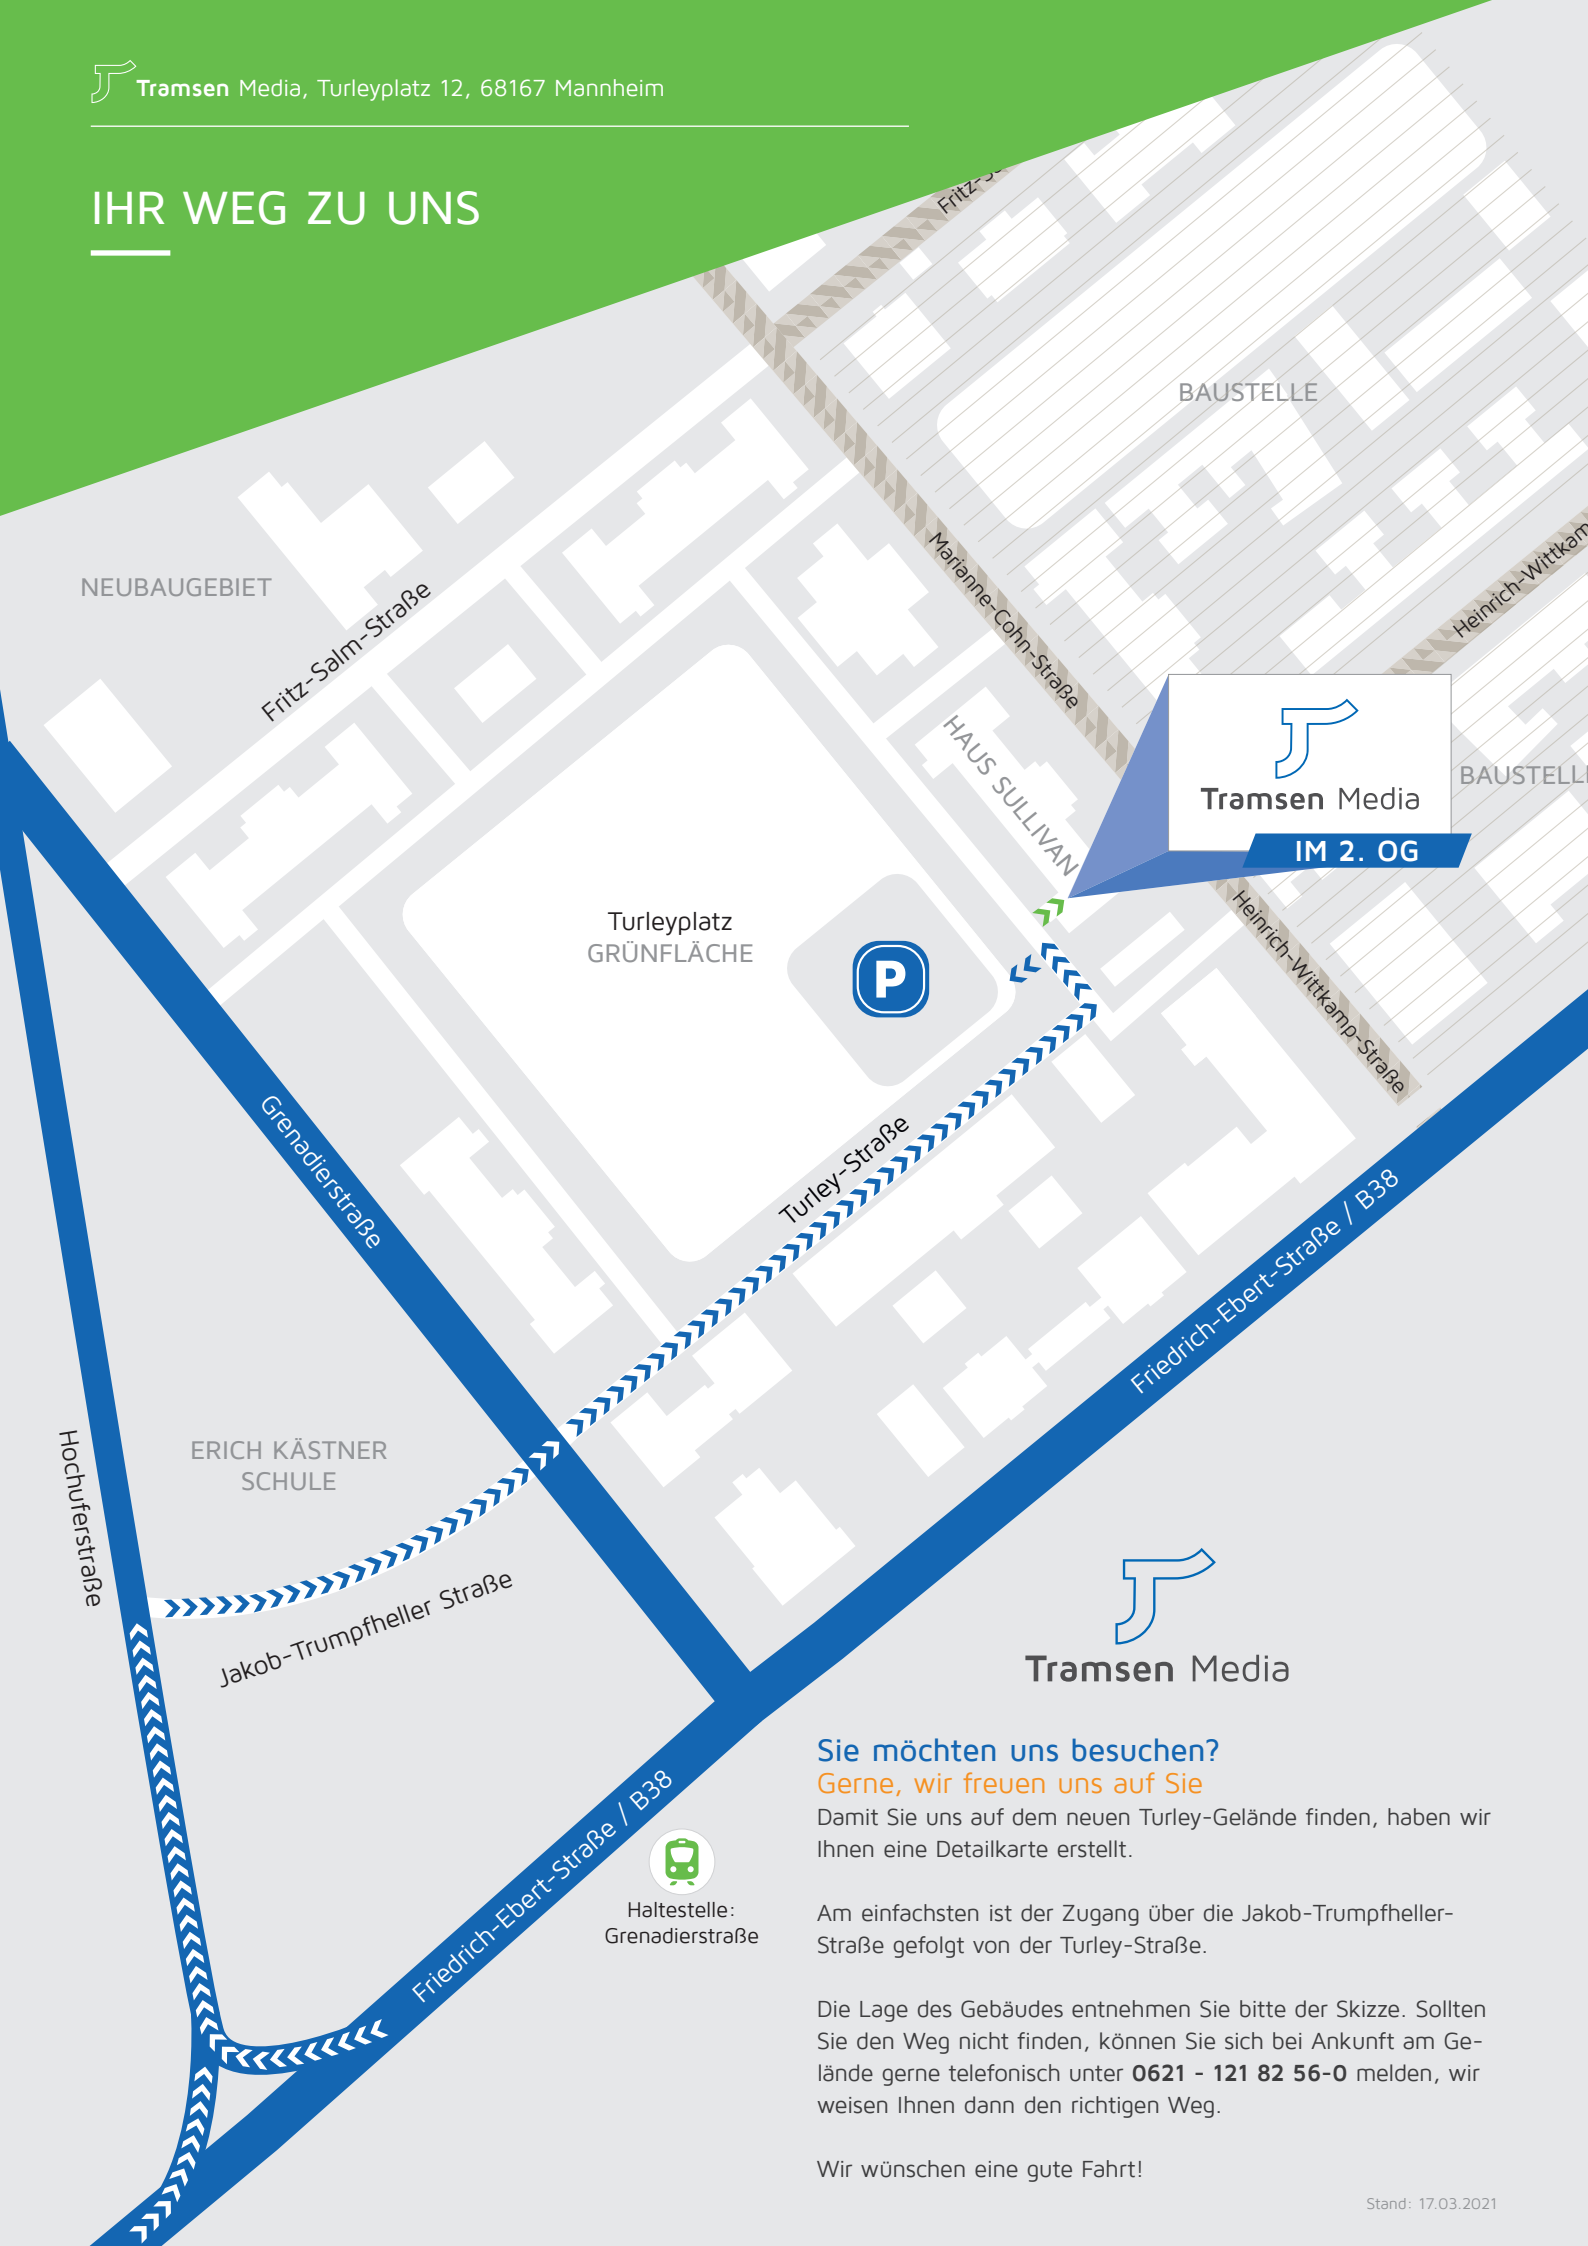

IHR WEG ZU UNS

Tramsen Media
IM 2. OG

Tramsen Media

Sie möchten uns besuchen?

Gerne, wir freuen uns auf Sie

Damit Sie uns auf dem neuen Turley-Gelände finden, haben wir Ihnen eine Detailkarte erstellt.

Am einfachsten ist der Zugang über die Jakob-Trumpfheller-Straße gefolgt von der Turley-Straße.

Die Lage des Gebäudes entnehmen Sie bitte der Skizze. Sollten Sie den Weg nicht finden, können Sie sich bei Ankunft am Gelände gerne telefonisch unter **0621 - 121 82 56-0** melden, wir weisen Ihnen dann den richtigen Weg.

Wir wünschen eine gute Fahrt!

Haltestelle:
Grenadierstraße