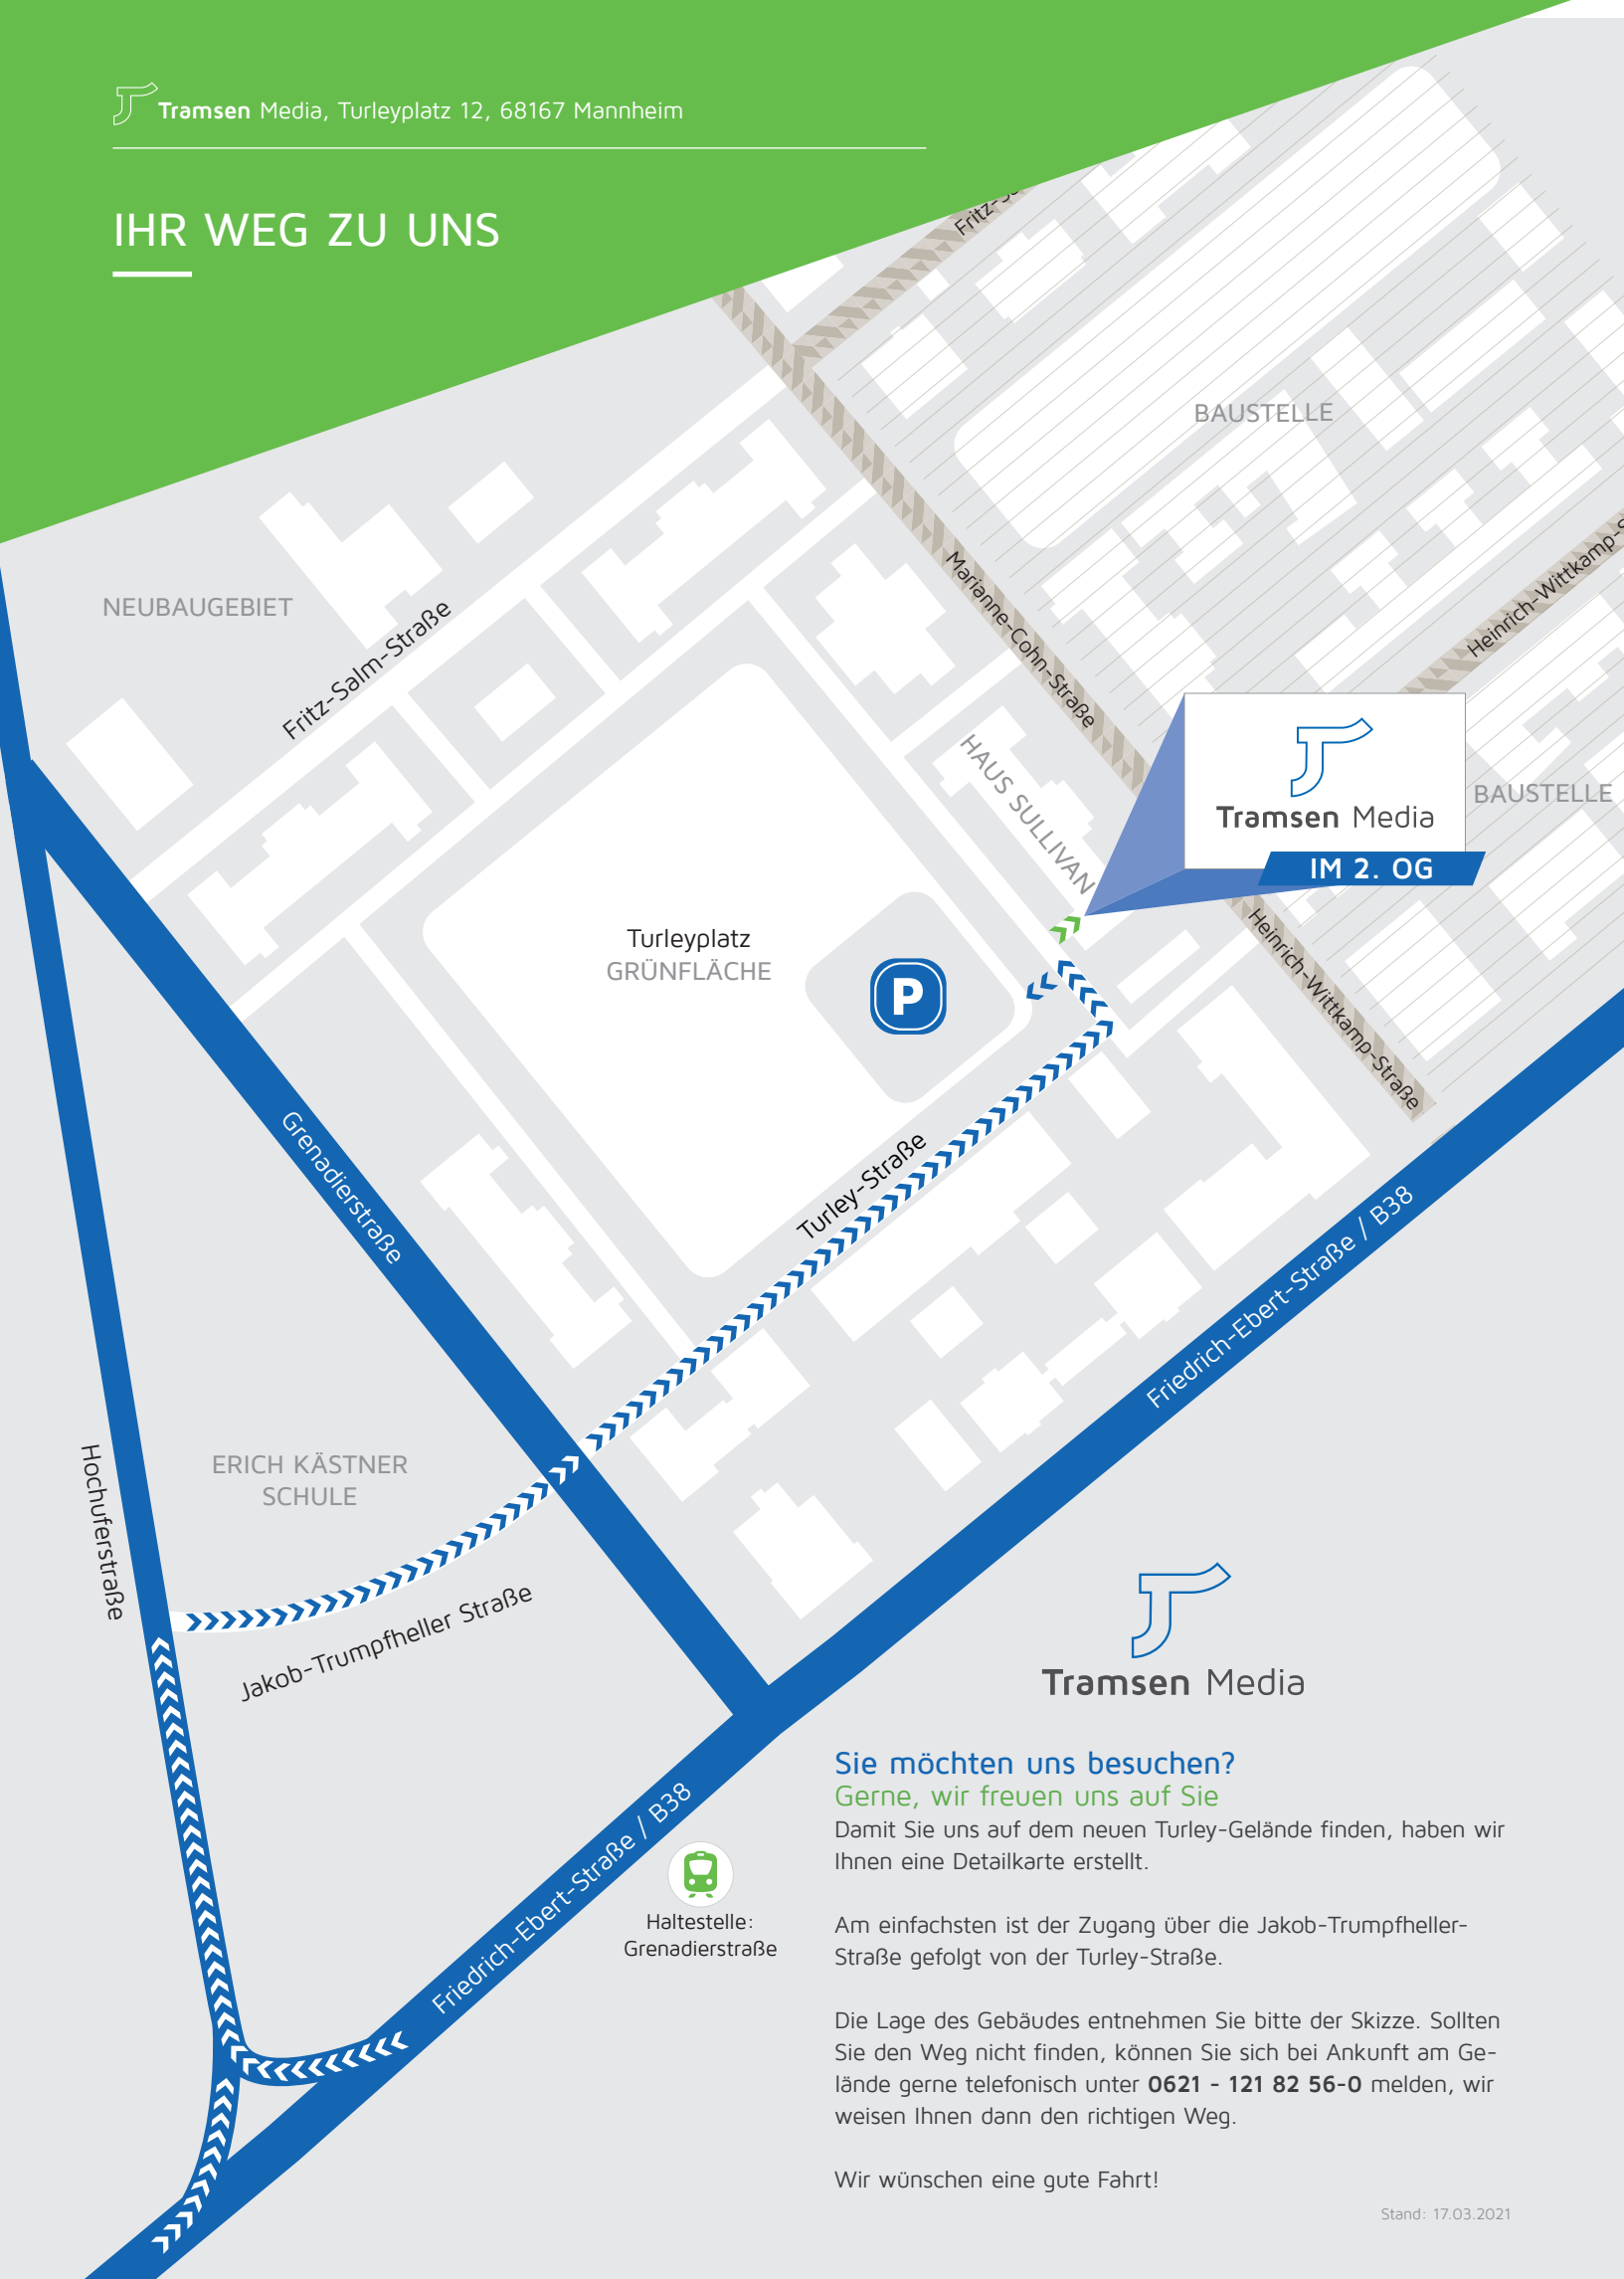

## IHR WEG ZU UNS

  
Tramsen Media  
IM 2. OG

  
Tramsen Media

### Sie möchten uns besuchen?

Gerne, wir freuen uns auf Sie

Damit Sie uns auf dem neuen Turley-Gelände finden, haben wir Ihnen eine Detailkarte erstellt.

Am einfachsten ist der Zugang über die Jakob-Trumpfheller-Straße gefolgt von der Turley-Straße.

Die Lage des Gebäudes entnehmen Sie bitte der Skizze. Sollten Sie den Weg nicht finden, können Sie sich bei Ankunft am Gelände gerne telefonisch unter **0621 - 121 82 56-0** melden, wir weisen Ihnen dann den richtigen Weg.

Wir wünschen eine gute Fahrt!

Haltestelle:  
Grenadierstraße